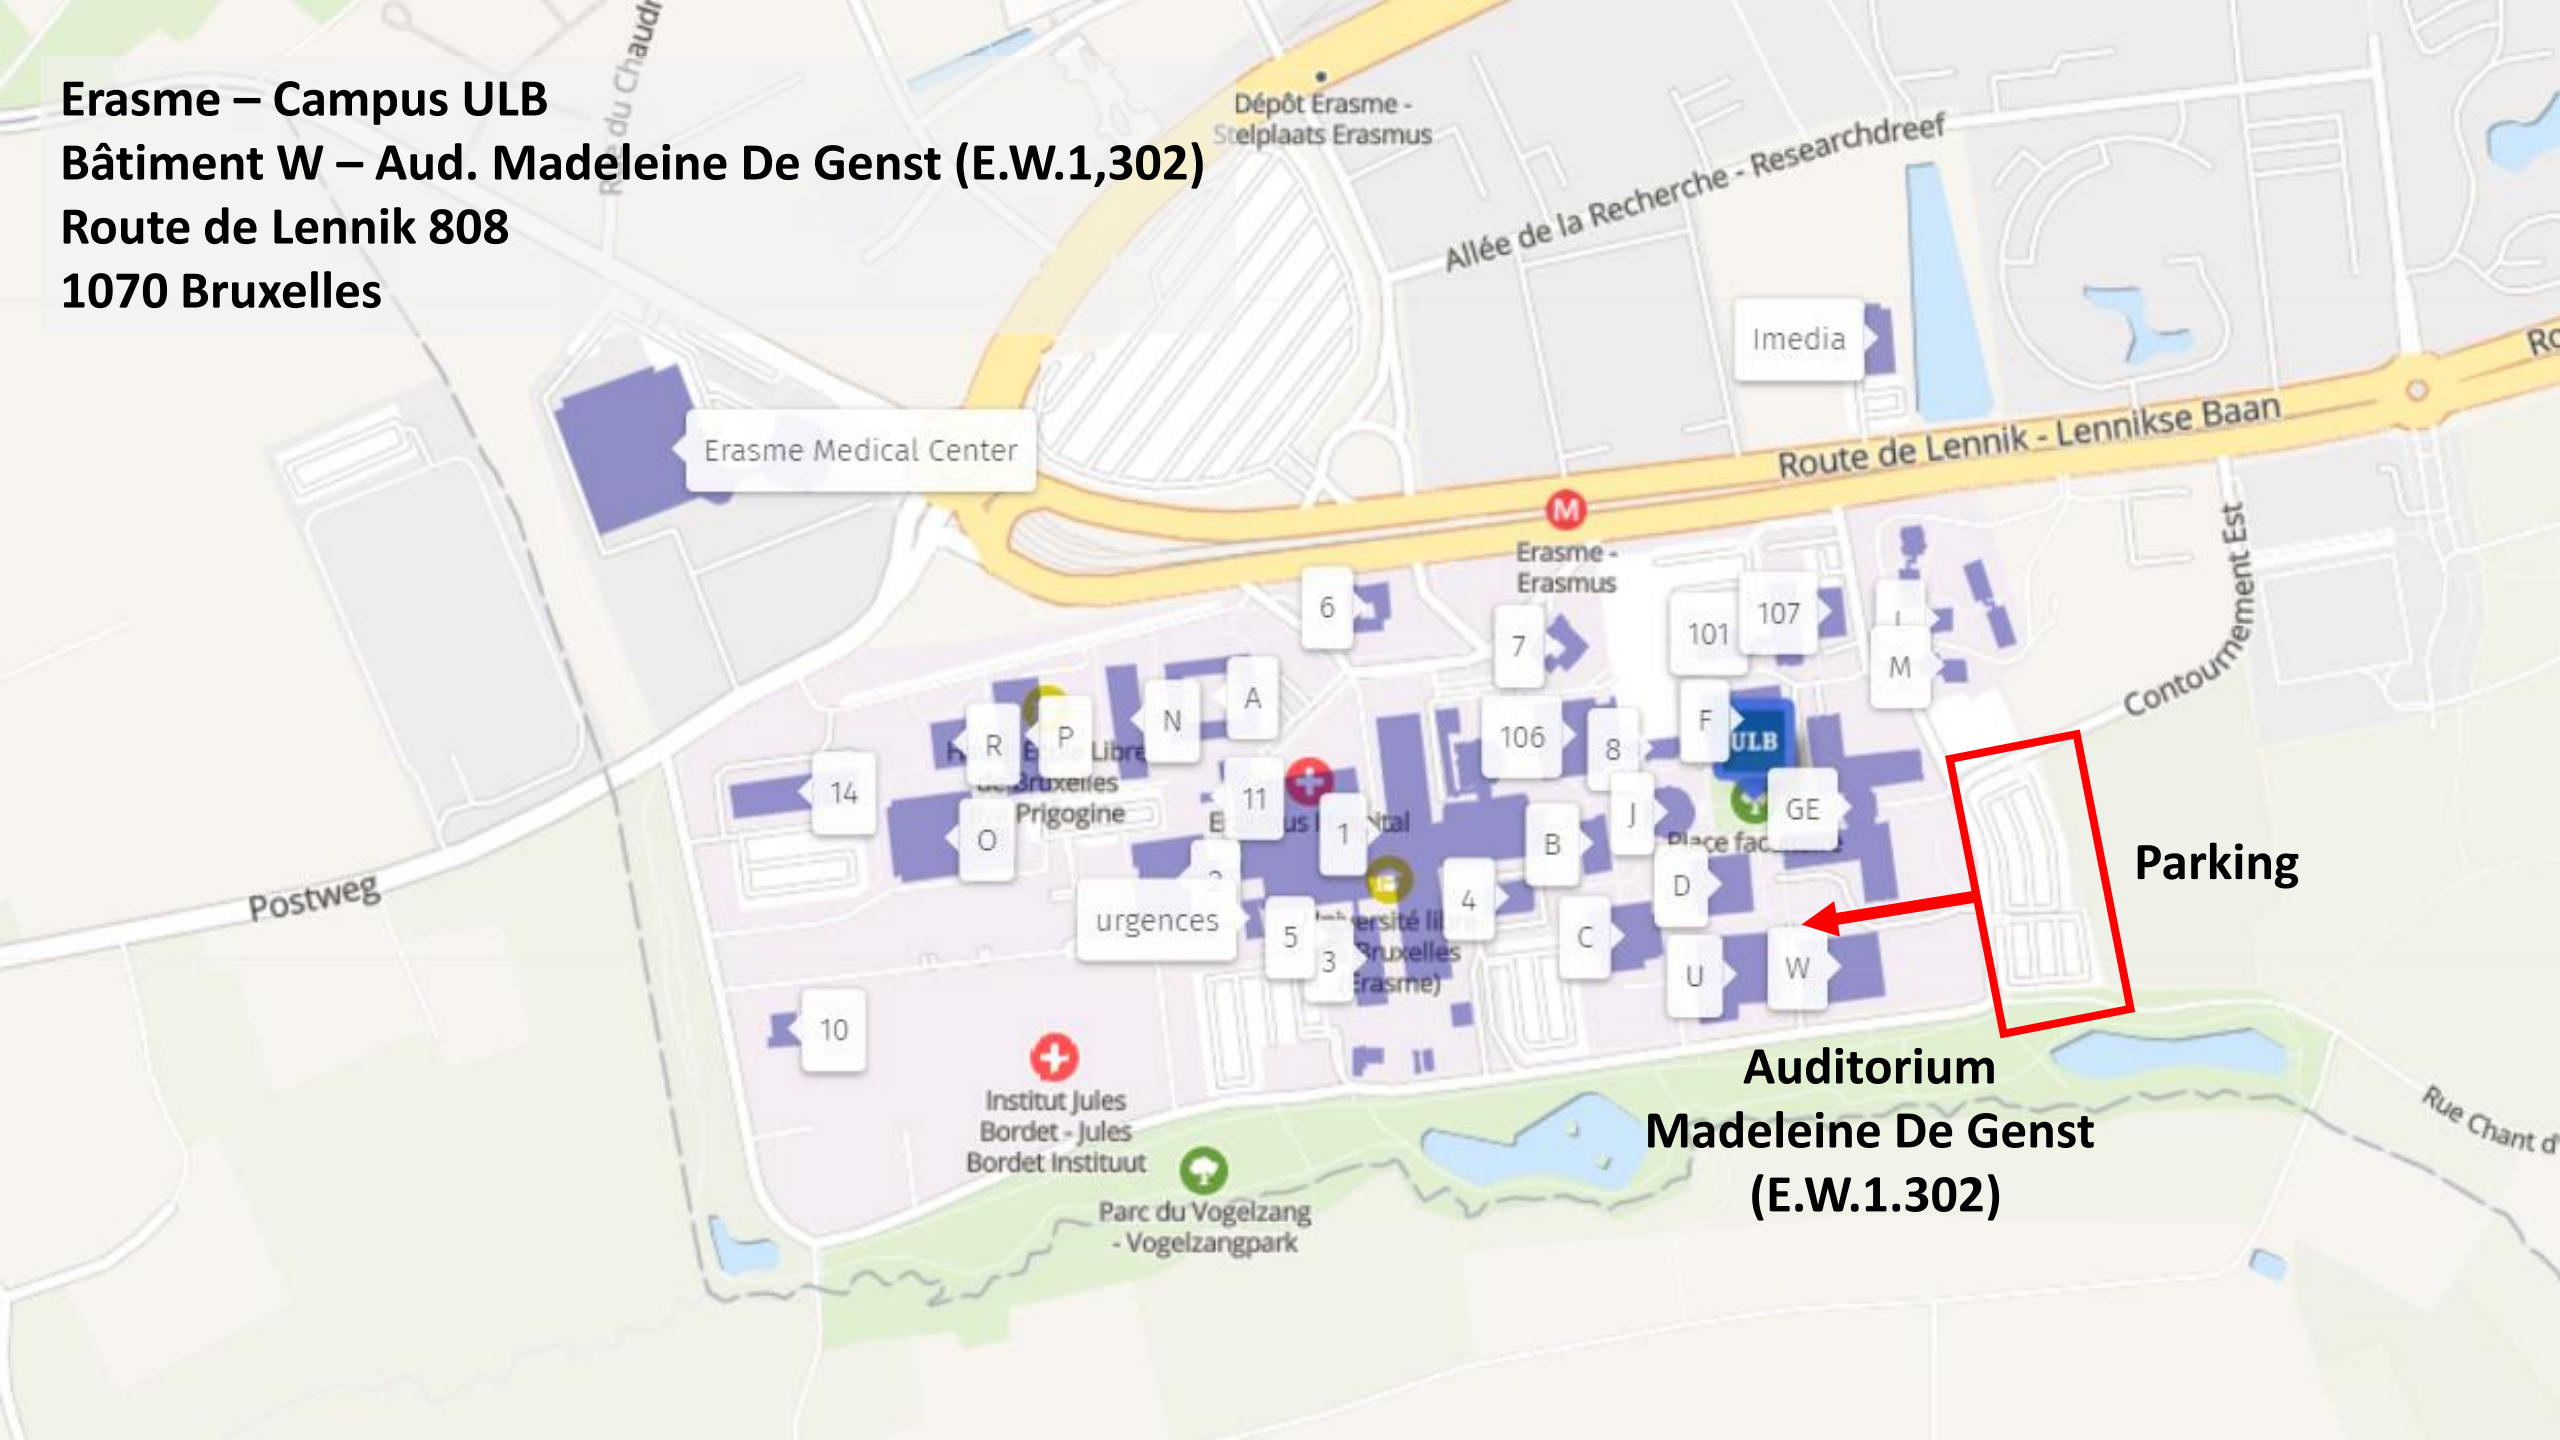

**Erasme – Campus ULB**  
**Bâtiment W – Aud. Madeleine De Genst (E.W.1,302)**  
**Route de Lennik 808**  
**1070 Bruxelles**

Erasme Medical Center

Dépôt Erasme -  
Stelplaats Erasmus

Allée de la Recherche - Researchdreef

Imedia

Route de Lennik - Lennikse Baan

M

Erasme -  
Erasmus

Contournement Est

Postweg

14

R

Parc du Vogelzang -  
Vogelzangpark

5

3

U

C

D

W

Parking

**Auditorium  
Madeleine De Genst  
(E.W.1.302)**

Rue Chant d'